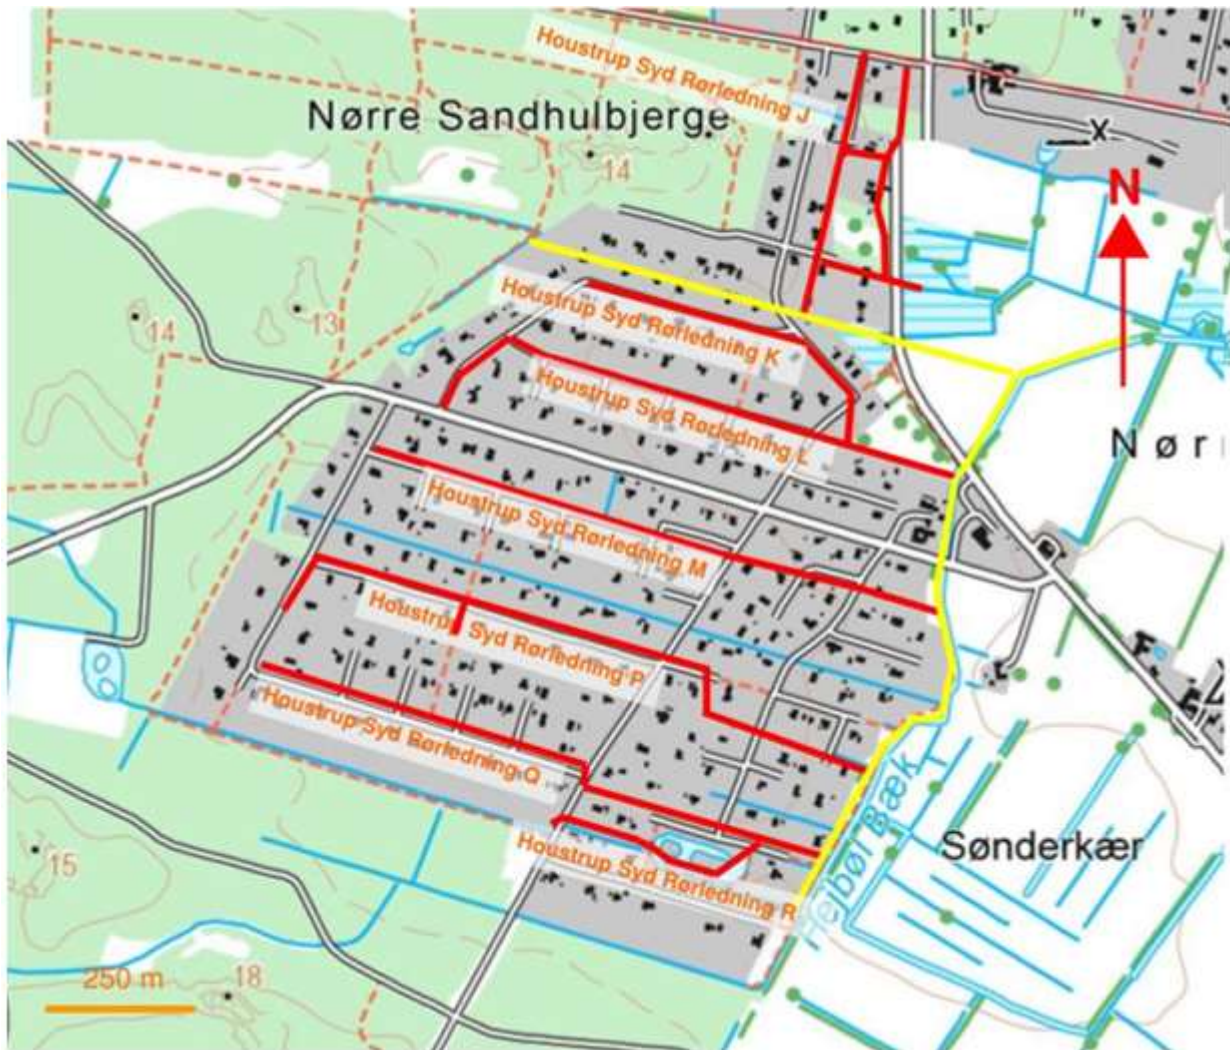

Skitse over drænsystemet

Røde markeringer angiver strækninger i dette regulativ. Gul markering er Hejbøl Bæk