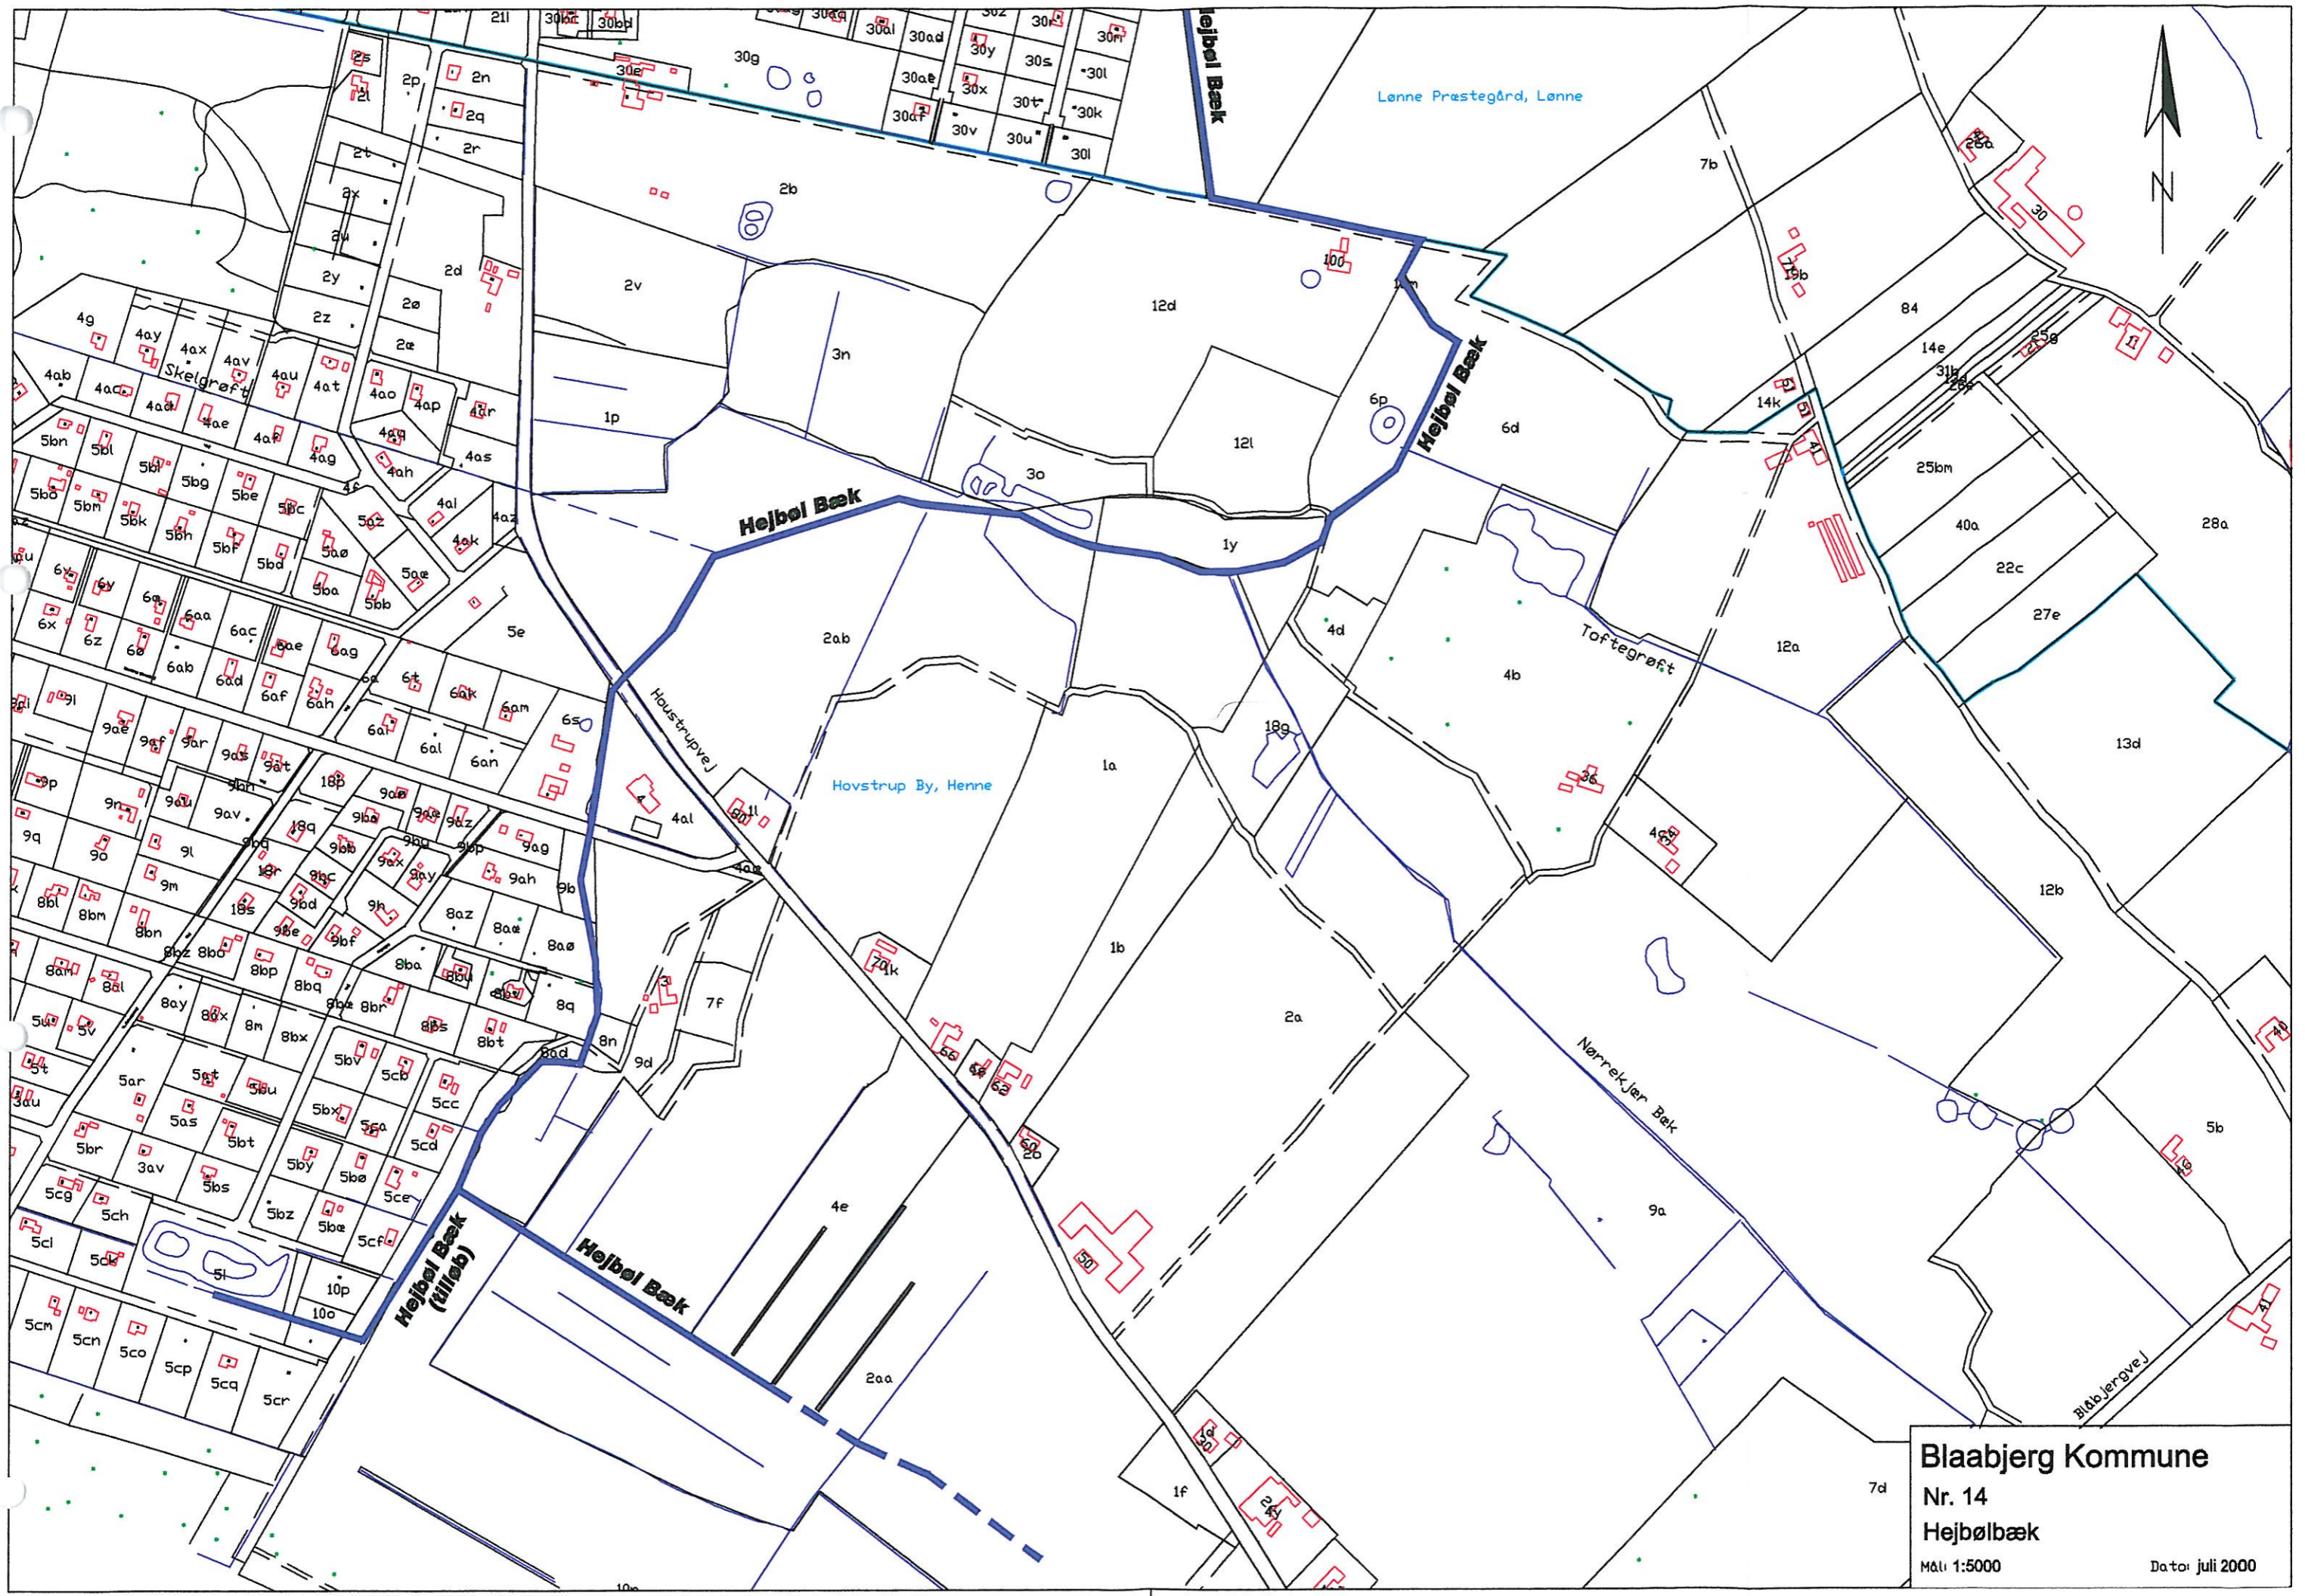

Blabjerg Kommune
Nr. 14
Hejbøl Bæk
Mål: 1:5000
Dato: juli 2000

Blaabjerg Kommune
Nr. 14
Hejbøl bæk
Mål: 1:5000
Dato: juli 2000